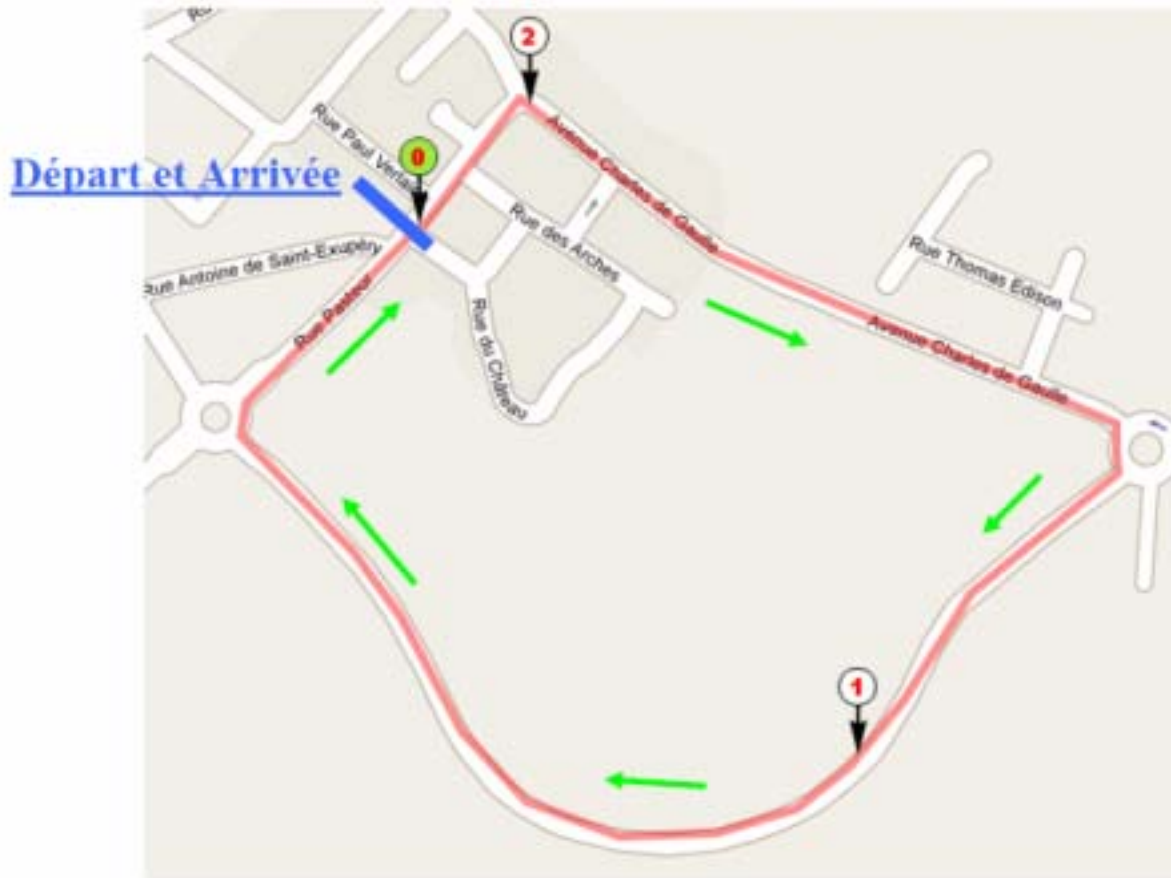

Mercredi 22 Juin 2011

Nocturne Grand Prix de Guibeville

Organisé par le Club Omni Sports Renault Lardy

Circuit de 2,1 Kms

Départ 20h00 1^{ère}, 2^{ème} et 3^{ème} (surclassés en 2) Catégories

Dossards et remise des Récompenses : Rue Pasteur